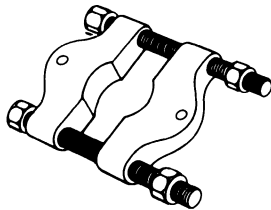

90890-06501

2. Stopper guide plate
P/N.

90890-06501

YB-6228

90890-06515

3. Drive shaft holder
P/N. YB-6228

90890-06515

YB-6219

90890-06534

4. Bearing separator
P/N. YB-6219

90890-06534

90890-06535

5. Bearing puller
P/N.

90890-06535

90890-06538

6. Stopper guide stand
P/N.